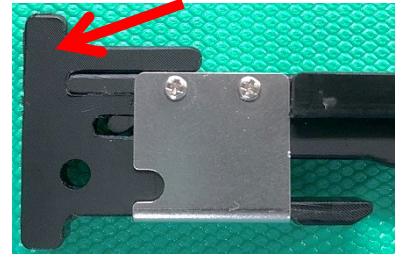

### 【LCコネクタ挿抜工具のご注意】

お使いになる前にこの手順書をよくお読み頂き、正しくお使い下さい。  
お読みになった後は、いつもお手元においてご使用下さい。

1. LCコネクタ(コードタイプ)の挿抜以外の用途に使用しないで下さい。
2. LCプラグ(心線タイプ)、Duplexタイプにはご使用頂けません。

3. LCコネクタ間が上下5.5mm以下の場合、コネクタに干渉しご使用頂けません。
4. 落下など強い衝撃を与えないで下さい。工具の破損や曲がりが発生し、正しく挿抜出来なくなる恐れがあります。
5. 工具の破損や曲がりを見つけた場合には直ちに使用を止めて下さい。
6. 挿抜が出来なくなった場合にも直ちに使用を止めて下さい。
7. 高温(50℃以上)になる所、直射日光の当たる所に置かないで下さい。
8. 本製品を分解、改造しないでください。

## 【各部名称】

LCコネクタ ラッチ部

①先端保護キャップ

②ラッチ解除部

③挿抜部

④ライト&ステー

⑤解除レバー

⑦抜去位置

⑧挿入位置

⑥磁性部

項番	名称	機能
①	先端保護キャップ	ラッチ解除部を保護するキャップです。
②	ラッチ解除部	LCコネクタのラッチを解除します。
③	挿抜部	LCコネクタを挿抜する際に使用します。
④	ライト&ステー	手元を照らす際に使用します。(着脱可)
⑤	解除レバー	コネクタの着脱を切り替える際に使用します。
⑥	磁性部	筐体側面などへ仮置きする際に使用します。
⑦	抜去位置	⑤解除レバーが抜去位置にある際はコネクタを抜く作業が可能です。
⑧	挿入位置	⑤解除レバーが挿入位置にある際はコネクタを挿す作業、工具からコネクタを取り外す作業が可能です。

### 2.コネクタ挿入方法

1. 挿入対象のアダプタに向けて真っ直ぐにコネクタのラッチが『カチッ』と音が鳴るまで挿抜工具を押し込みます。
2. 音が鳴った事を確認した後、挿抜工具を真っ直ぐ引き抜きます。
3. 挿入後、コードを軽く引いてコネクタが正しく挿入されている事を確認して下さい。