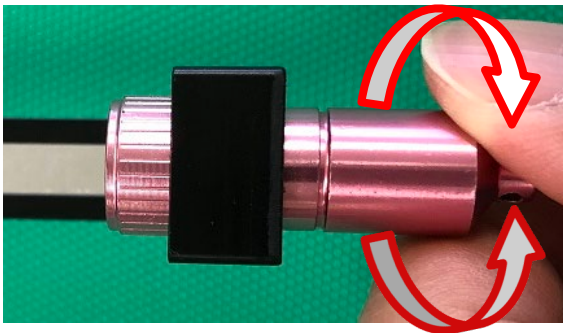

【ライトについて】

【点灯方法】

1. ライト後端を右(時計回り)に回します。
  ※軽く回して下さい。

【消灯方法】

1. ライト後端を左(反時計回り)に回します。

- ・連続使用目安時間:9時間
- ・付属の電池(LR41)はテスト用です。通常の電池より早く消耗する場合があります。
- ・光を直視しないでください。