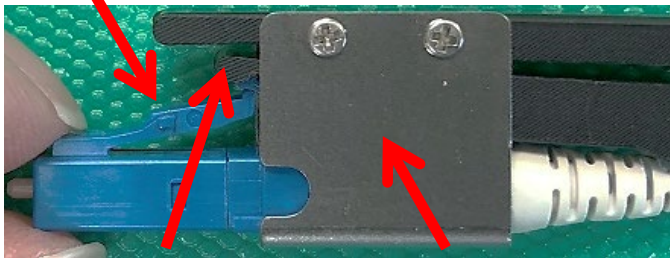

### 【LCコネクタ挿抜工具のご注意】

お使いになる前にこの手順書をよくお読み頂き、正しくお使い下さい。  
お読みになった後は、いつもお手元においてご使用下さい。

1. LCコネクタ(コードタイプ)の挿抜以外の用途に使用しないで下さい。
2. LCプラグ(心線タイプ)、Duplexタイプにはご使用頂けません。

3. LCコネクタ間が上下5.5mm以下の場合、コネクタに干渉しご使用頂けません。
4. 落下など強い衝撃を与えないで下さい。工具の破損や曲がりが発生し、正しく挿抜出来なくなる恐れがあります。
5. 工具の破損や曲がりを見つけた場合には直ちに使用を止めて下さい。
6. 挿抜が出来なくなった場合にも直ちに使用を止めて下さい。
7. 高温(50℃以上)になる所、直射日光の当たる所に置かないで下さい。
8. 本製品を分解、改造しないでください。

## 【各部名称】

LCコネクタ ラッチ部

①先端保護キャップ

②ラッチ解除部

③挿抜部

④ライト&ステー

⑤解除レバー

⑦抜去位置

⑧挿入位置

⑥磁性部

項番	名称	機能
①	先端保護キャップ	ラッチ解除部を保護するキャップです。
②	ラッチ解除部	LCコネクタのラッチを解除します。
③	挿抜部	LCコネクタを挿抜する際に使用します。
④	ライト&ステー	手元を照らす際に使用します。(着脱可)
⑤	解除レバー	コネクタの着脱を切り替える際に使用します。
⑥	磁性部	筐体側面などへ仮置きする際に使用します。
⑦	抜去位置	⑤解除レバーが抜去位置にある際はコネクタを抜く作業が可能です。
⑧	挿入位置	⑤解除レバーが挿入位置にある際はコネクタを挿す作業、工具からコネクタを取り外す作業が可能です。

### 2.コネクタ挿入方法

1. 挿入対象のアダプタに向けて真っ直ぐにコネクタのラッチが『カチッ』と音が鳴るまで挿抜工具を押し込みます。
2. 音が鳴った事を確認した後、挿抜工具を真っ直ぐ引き抜きます。
3. 挿入後、コードを軽く引いてコネクタが正しく挿入されている事を確認して下さい。