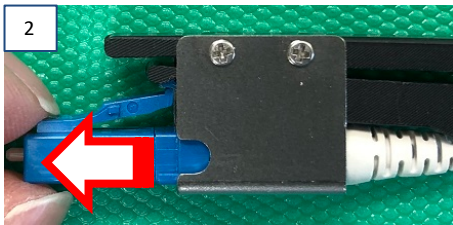

※ねじり、曲げを加えない様に注意して下さい。