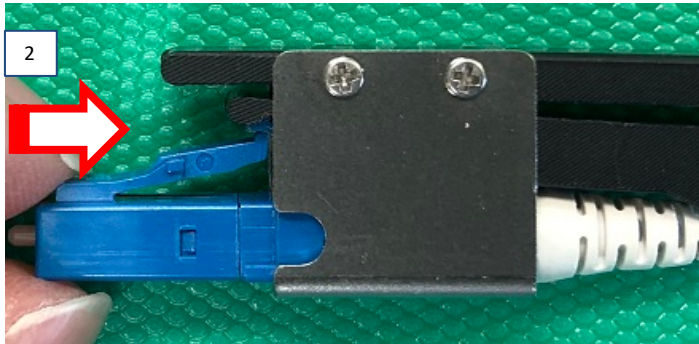

1. ※向きに注意して下さい。
   軽く押し止まる所まで挿入して下さい。