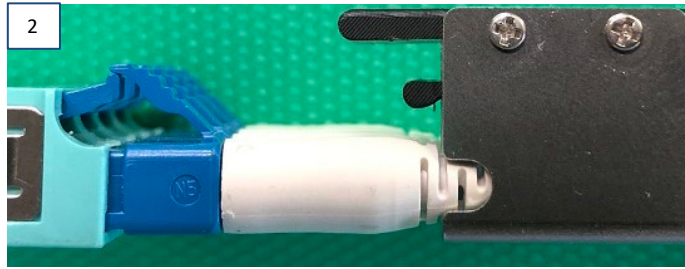

【抜去について】

1. 抜去方法

1. 解除レバーを抜去位置に合わせてます。
2. ラッチ解除部を対象コネクタのブーツ後端からコードに沿わせてます。
3. コネクタのラッチが『カチッ』と鳴る所まで挿入し、音が鳴った事を確認し、挿抜工具をゆっくり真後ろへ引き抜きます。

2. 抜去したコネクタの取り外し方法

1. 解除レバーを挿入位置に合わせてます。
2. 挿抜工具からコネクタを真っ直ぐ引き抜いて取り外します。

※ねじり、曲げを加えない様に注意して下さい。

【誤ったコネクタに工具を誤挿入した場合】

1. リリース方法

1. 工具を誤挿入したその場で解除レバーを挿入位置まで引いて下さい。
2. 工具を挿入した時点でコネクタのラッチは外れている為、『カチッ』と音が鳴るまで挿抜工具を押し込みます。
3. 音が鳴った事を確認した後、挿抜工具を真っ直ぐ引き抜きます。