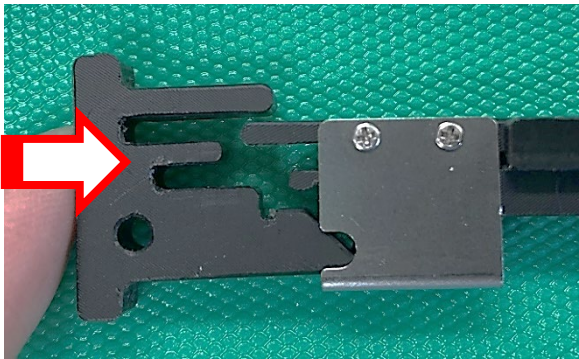

## 【各部名称】

LCコネクタ ラッチ部

①先端保護キャップ

②ラッチ解除部

③挿抜部

④ライト&ステー

⑤解除レバー

⑦抜去位置

⑧挿入位置

⑥磁性部

項番	名称	機能
①	先端保護キャップ	ラッチ解除部を保護するキャップです。
②	ラッチ解除部	LCコネクタのラッチを解除します。
③	挿抜部	LCコネクタを挿抜する際に使用します。
④	ライト&ステー	手元を照らす際に使用します。(着脱可)
⑤	解除レバー	コネクタの着脱を切り替える際に使用します。
⑥	磁性部	筐体側面などへ仮置きする際に使用します。
⑦	抜去位置	⑤解除レバーが抜去位置にある際はコネクタを抜く作業が可能です。
⑧	挿入位置	⑤解除レバーが挿入位置にある際はコネクタを挿す作業、工具からコネクタを取り外す作業が可能です。

## 【先端保護キャップの着脱について】

## 【取り外し方法】

1. キャップを図の様に矢印方向へ押し込みます。  
ロックが解除されたらスライドさせて取り外します。