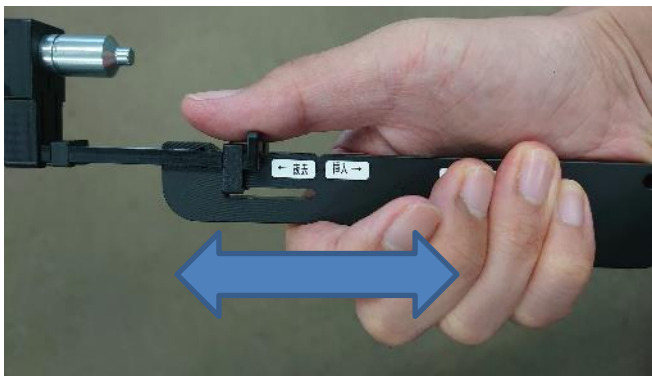

施工改善用品

LCコネクタ挿抜工具

特許出願済

DCなど高密度配線箇所でのLCコネクタを挿抜可能！

①コネクタ把持部

高密度実装された箇所でもコネクタの挿抜が可能。

②LEDライト

LEDライトで暗所でも作業が可能。

③切替レバー

親指一本のワンアクションで挿抜切替可能。

④マグネット

マグネットにより、ラック等に保持できます。

※LCプラグ(心線タイプ)、Duplexタイプにはご使用頂けません

株式会社 **スズキ技研**

〒272-8538 千葉県市川市田尻1-11-5
URL: <http://www.sg21.co.jp>

■お問い合わせ先