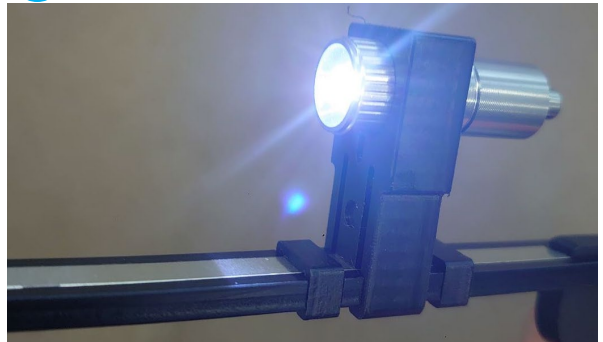

施工改善用品

LCコネクタ挿抜工具

特許出願済

DCなど高密度配線箇所でのLCコネクタを挿抜可能！

①コネクタ把持部

高密度実装された箇所でもコネクタの挿抜が可能。

②LEDライト

LEDライトで暗所でも作業が可能。

③切替レバー

親指一本のワンアクションで挿抜切替可能。

④マグネット

マグネットにより、ラック等に保持できます。

※LCプラグ(心線タイプ)、Duplexタイプにはご使用頂けません

株式会社 **スズキ技研**

〒272-8538 千葉県市川市田尻1-11-5
URL: <http://www.sg21.co.jp>

■お問い合わせ先