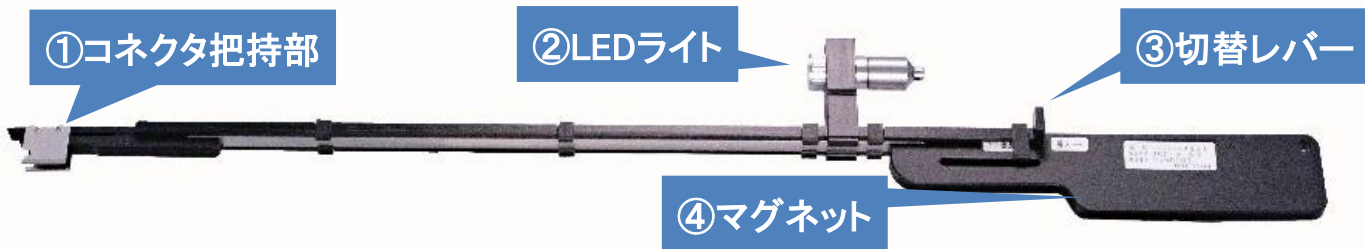

施工改善用品

LCコネクタ挿抜工具

特許出願済

DCなど高密度配線箇所でのLCコネクタを挿抜可能！

①コネクタ把持部

高密度実装された箇所でもコネクタの挿抜が可能。

②LEDライト

LEDライトで暗所でも作業が可能。

③切替レバー

親指一本のワンアクションで挿抜切替可能。

④マグネット

マグネットにより、ラック等に保持できます。

※LCプラグ(心線タイプ)、Duplexタイプにはご使用頂けません

株式会社 **スズキ技研**

〒272-8538 千葉県市川市田尻1-11-5
URL: <http://www.sg21.co.jp>

■お問い合わせ先